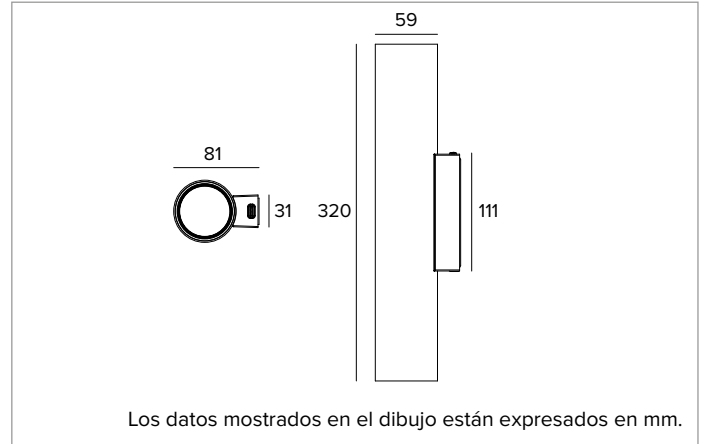

1T9952EL | LABEL 6 - Aplique

Luminaria de pared LED para emisión de luz directa/indirecta alimentada con tensión de red

	3000K	H(m)	D(m)	E _{max} (lx)		
	Ra90		45°			
	Fixture Power	19W	1	0.84	1619	
	Source Flux	2364lm	2	1.68	405	
	Fixture Flux	1757lm	3	2.52	180	
	Efficacy	92lm/W	4	3.35	101	
TS1990	I _{max} =685cd/klm	I _{max}	1619cd	5	4.19	65

CCT nominal: 3000K

Duración útil (L80/B10): >50000h tq +25°C

CARACTERÍSTICAS LUMINOTÉCNICAS

Versión MWFL - óptica de precisión de facetas convexas de aluminio anodizado especular, filtro holográfico difusor y anillo cut off negro de silicona.

CARACTERÍSTICAS MECÁNICAS

Cuerpo cilíndrico en aluminio mecanizado obtenido por un proceso de extrusión y recubierto con pintura en polvo.

Color y acabado: Blanco yeso

Dimensiones: D=59mm

Peso: 0,83Kg

Grado de protección: IP20